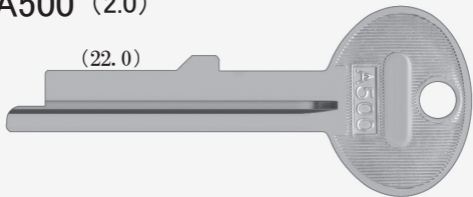

A500 (2.0)

KUMAHIRA

メーカー別 1-105P

溝別 P66