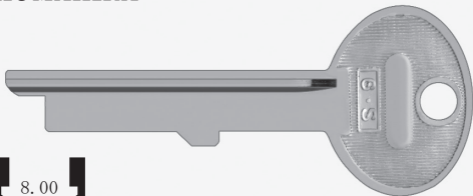

A500 (2.0)

KUMAHIRA

メーカー別 1-105P

溝別 P66