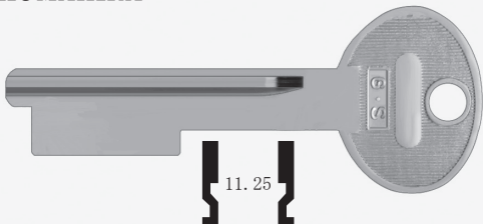

A52 (2.0)

(43.3)

*KUMAHIRA*

11.25

メーカー別 1-105P

溝別 P66