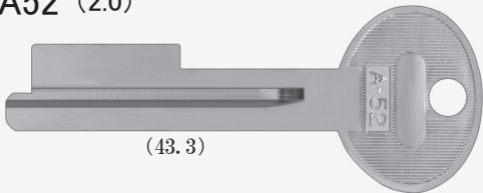

A52 (2.0)

(43.3)

*KUMAHIRA*

11.25

メーカー別 1-105P

溝別 P66