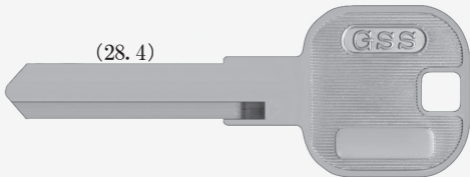

A521 (2.0)

MIWA

メーカー別 1-121P

溝別 P244