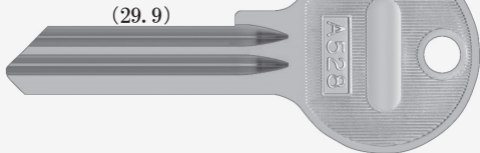

A528 (2.0)

ACE

メーカー別 1-3P

溝別 P189