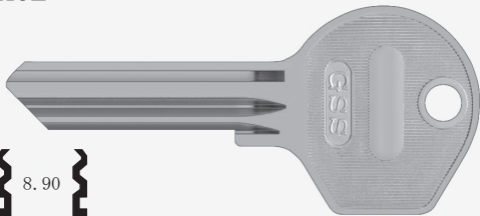

A528 (2.0)

ACE

メーカー別 1-3P

溝別 P189