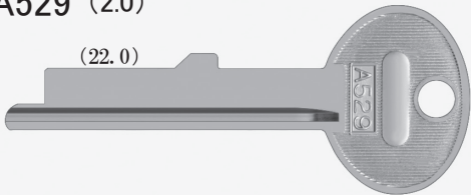

A529 (2.0)

KUMAHIRA

メーカー別 1-105P

溝別 P66