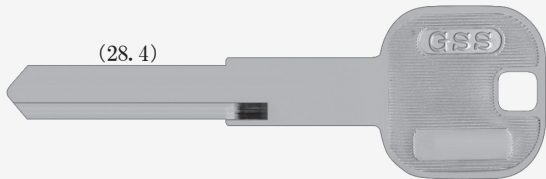

A533 (2.0)

MIWA

メーカー別

1-121P

溝別

P244