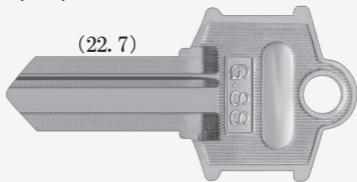

A54 (2.5)

ALPHA

メーカー別 1-17P

溝別 P207