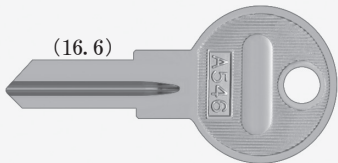

A546 (1.8)

LAMP/他

6.35

メーカー別

1-30・31・109・133P

溝別

P88