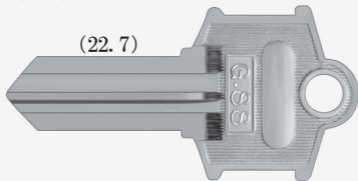

A55 (2.5)

ALPHA

メーカー別

1-17P

溝別

P207