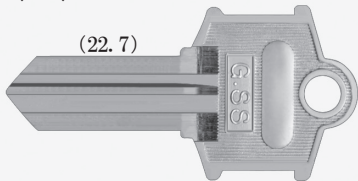

A56 (2.5)

ALPHA

メーカー別

1-17P

溝別

P207