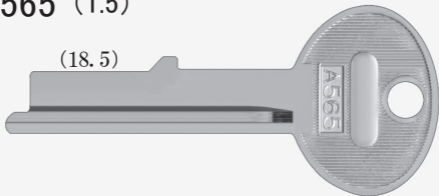

A565 (1.5)

*KUMAHIRA*

メーカー別 1-105P

溝別 P3