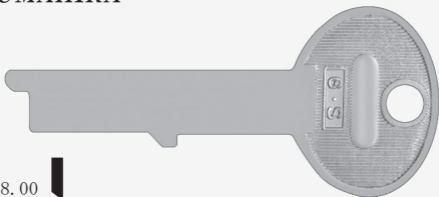

A565 (1.5)

*KUMAHIRA*

メーカー別 1-105P

溝別 P3