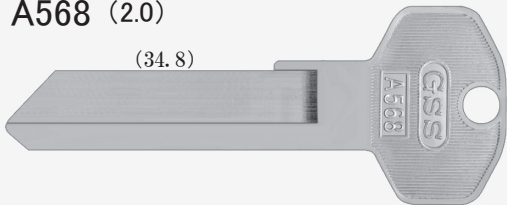

A568 (2.0)

(34.8)

KUMAHIRA

10.35

メーカー別

1-105P

溝別

P71