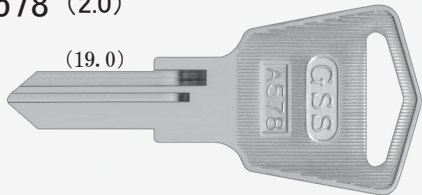

A578 (2.0)

*TAKIGEN*

7.50

メーカー別 1-192P

溝別 P219