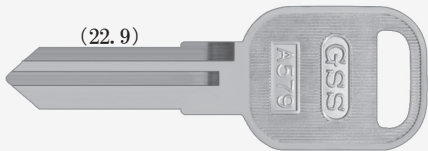

A579 (2.0)

*PLUS*

メーカー別 1-161P

溝別 P221