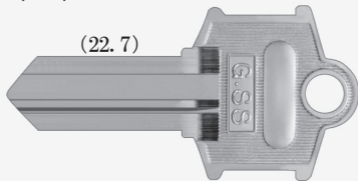

A58 (2.5)

ALPHA

メーカー別

1-17P

溝別

P208