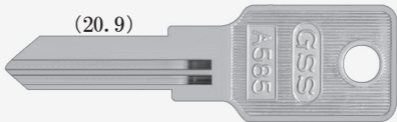

A585 (2.0)

*OKAMURA*

メーカー別 1-151P

溝別 P109