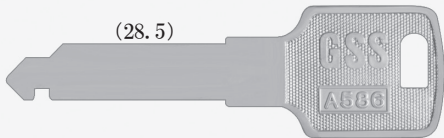

A586 (1.8)

*IDEC/IZUMI*

メーカー別 1-77P

溝別 P27