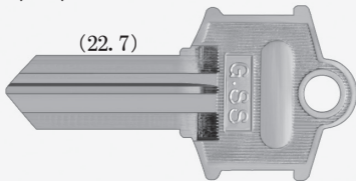

A59 (2.5)

ALPHA

メーカー別

1-17P

溝別

P208