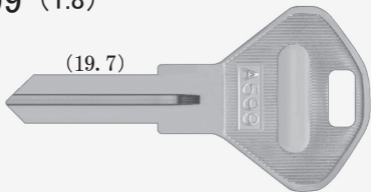

A599 (1.8)

*TOCHIGIYA*

6.25

メーカー別 1-196P

溝別 P89