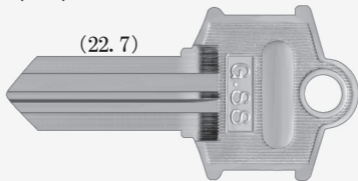

A60 (2.5)

ALPHA

メーカー別

1-17P

溝別

P208