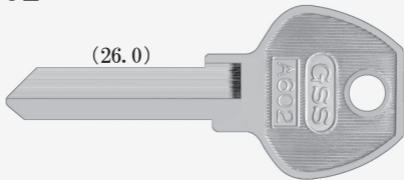

A602 (2.0)

*BEST*

メーカー別

1-27P

溝別

P74