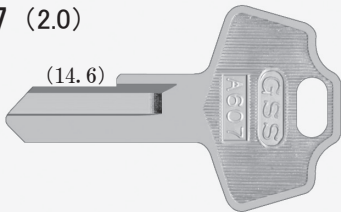

A607 (2.0)

WEST

メーカー別

1-216P

溝別

P163