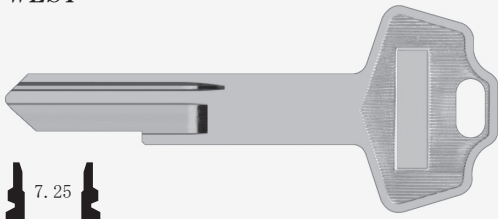

**A620 (2.0)**

**WEST**

メーカー別 1-216P

溝別 P163