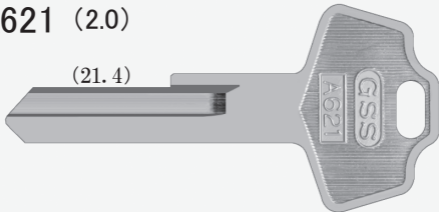

A621 (2.0)

(21.4)

WEST

7.25

メーカー別 1-217P

溝別 P163