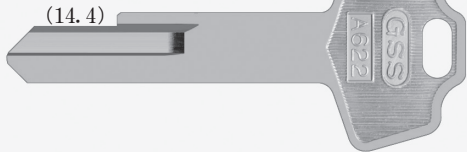

**A622 (2.0)**

**WEST**

メーカー別 1-217P

溝別 P163