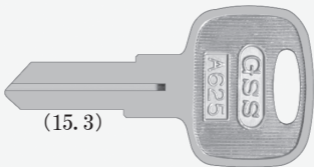

A625 (1.8)

DAIYA

メーカー別 1-43P

溝別 P85