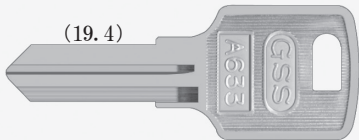

**A633 (1.8)**

**KOKUYO**

7.25

メーカー別 1-102P

溝別 P260