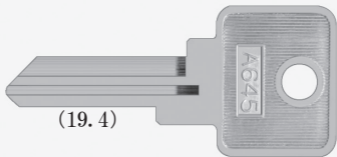

A645 (1.8)

*LAMP*

6.40

メーカー別 1-109P

溝別 P103