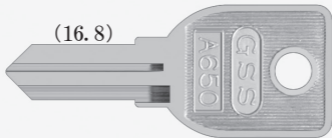

A650 (1.8)

*ITOKI*

メーカー別

1-87P

溝別

P249