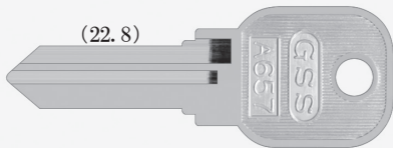

A657 (1.8)

*ITOKI*

メーカー別 1-87P

溝別 P220