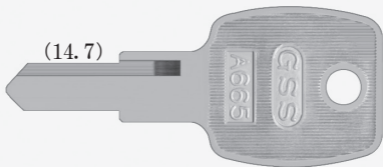

A665 (1.8)

*GIKEN*

メーカー別 1-57P

溝別 P77