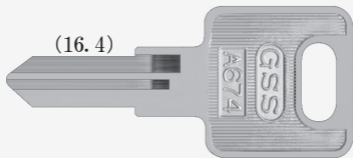

A674 (2.0)

*ARMSTRONG*

メーカー別 1-21P

溝別 P218