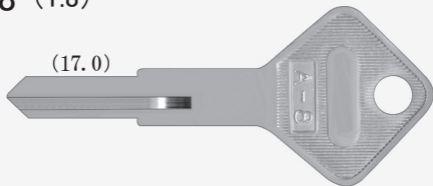

A8 (1.8)

*NATIONAL*

メーカー別 1-134P

溝別 P61