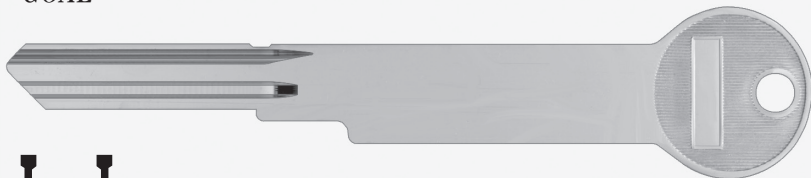

AL320 (2.0)

(32.5)

*GOAL*

8.50

メーカー別 1-65P

溝別 P180