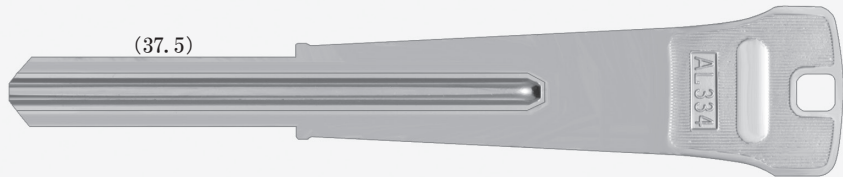

AL334 (1.6)

MIWA

メーカー別 1-120P

溝別 P277