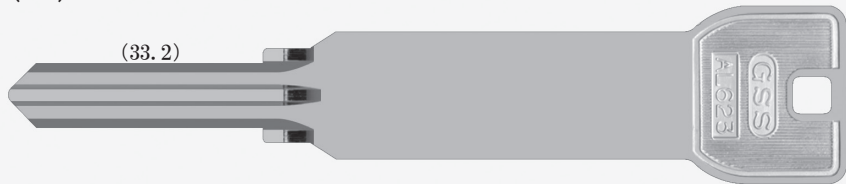

AL623 (2.2)

MIWA

8.60

メーカー別

1-121P

溝別

P193