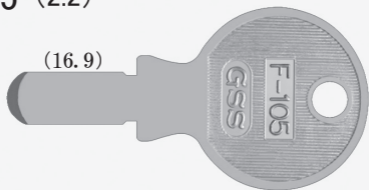

F105 (2.2)

*SUN*

6.75

メーカー別 1-56・186P

溝別

P2-8