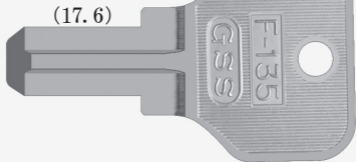

F135 (2.8)

文化シャッター

メーカー別 1-30P

溝別 P2-14