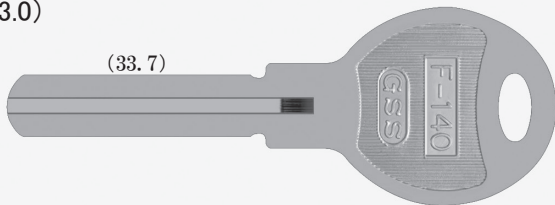

F140 (3.0)

(33.7)

*SHOWA*

7.95

メーカー別 1-180・199P

溝別 P2-11