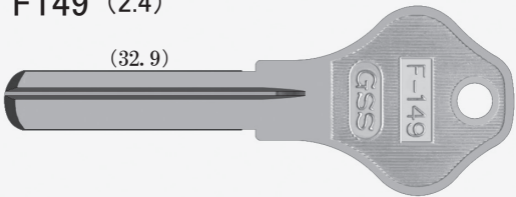

F149 (2.4)

(32.9)

*SHOWA*

メーカー別 1-180P

溝別 P2-12