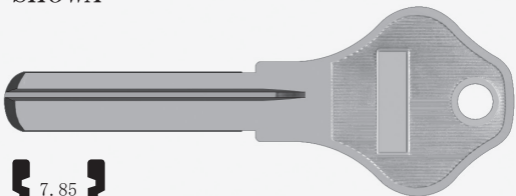

F149 (2.4)

(32.9)

*SHOWA*

メーカー別 1-180P

溝別 P2-12