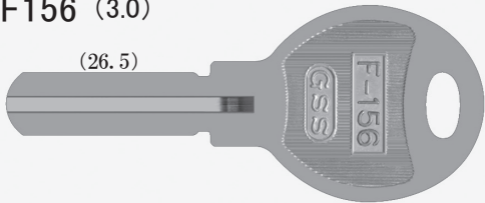

F156 (3.0)

(26.5)

SHOWA

7.95

メーカー別 1-180・199P

溝別

P2-12