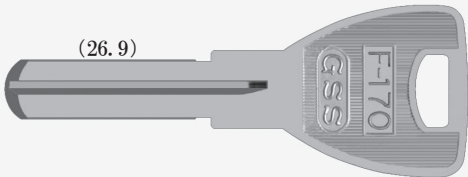

F170 (2.4)

*OPNUS*

7.90

メーカー別 1-155P

溝別 P2-13