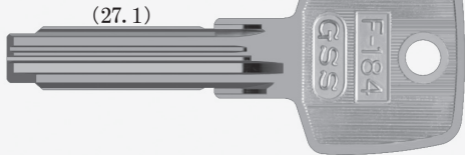

F184 (2.8)

*ABUS*

メーカー別 1-2P

溝別 P2-14