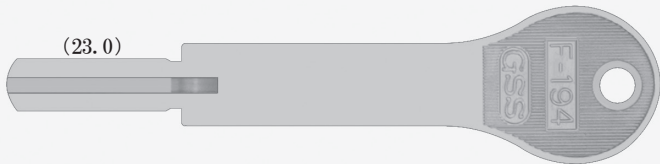

F194 (3.0)

(23.0)

*SHOWA*

6.95

メーカー別 1-180P

溝別 P2-15