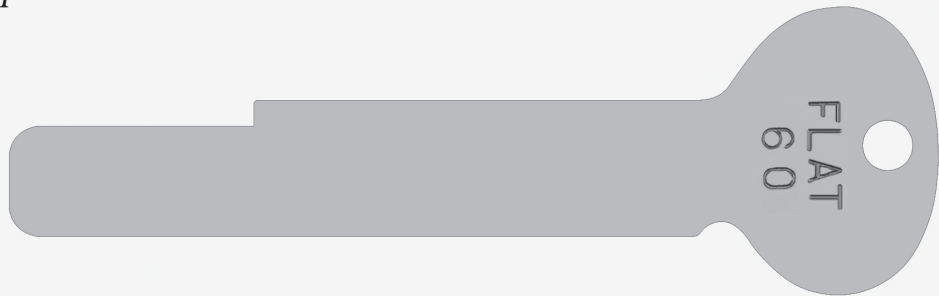

F60 (2.9)
HORI

メーカー別 1-75P

溝別 P2-5