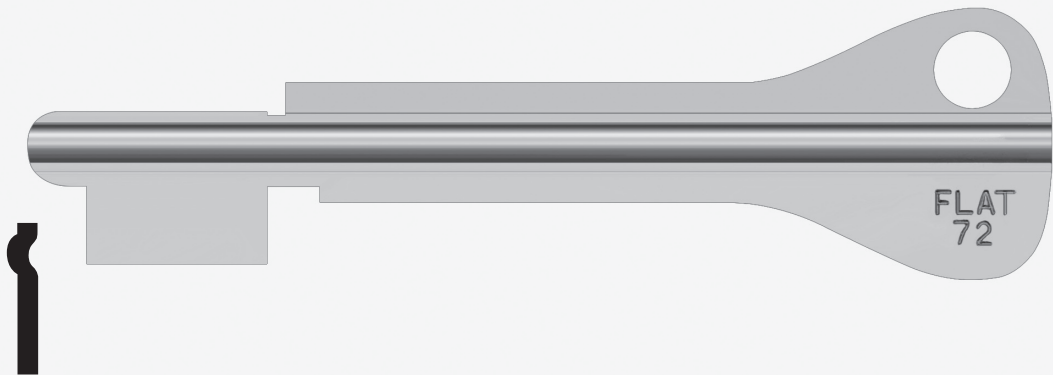

F72 (3.0)
HORI

メーカー別 1-75P

溝別 P2-6