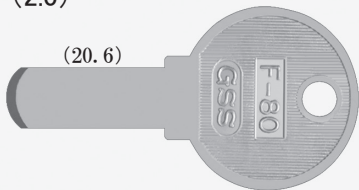

F80 (2.0)

*SHOWA*

7.80

メーカー別 1-180P

溝別 P2-7