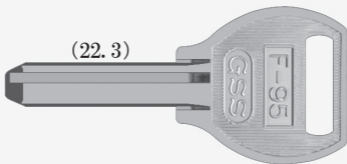

F95 (2.4)

*SANPO*

メーカー別 1-155P

溝別 P2-8