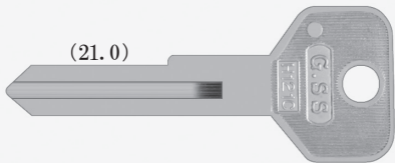

H121 (1.8)

*HOMI*

【 6.50 】

メーカー別 1-69P

溝別 P3