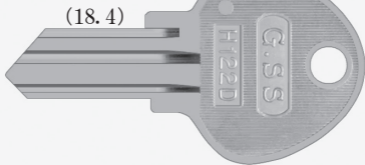

H122 (2.0)

ODAIRA

メーカー別 1-145P

溝別 P205